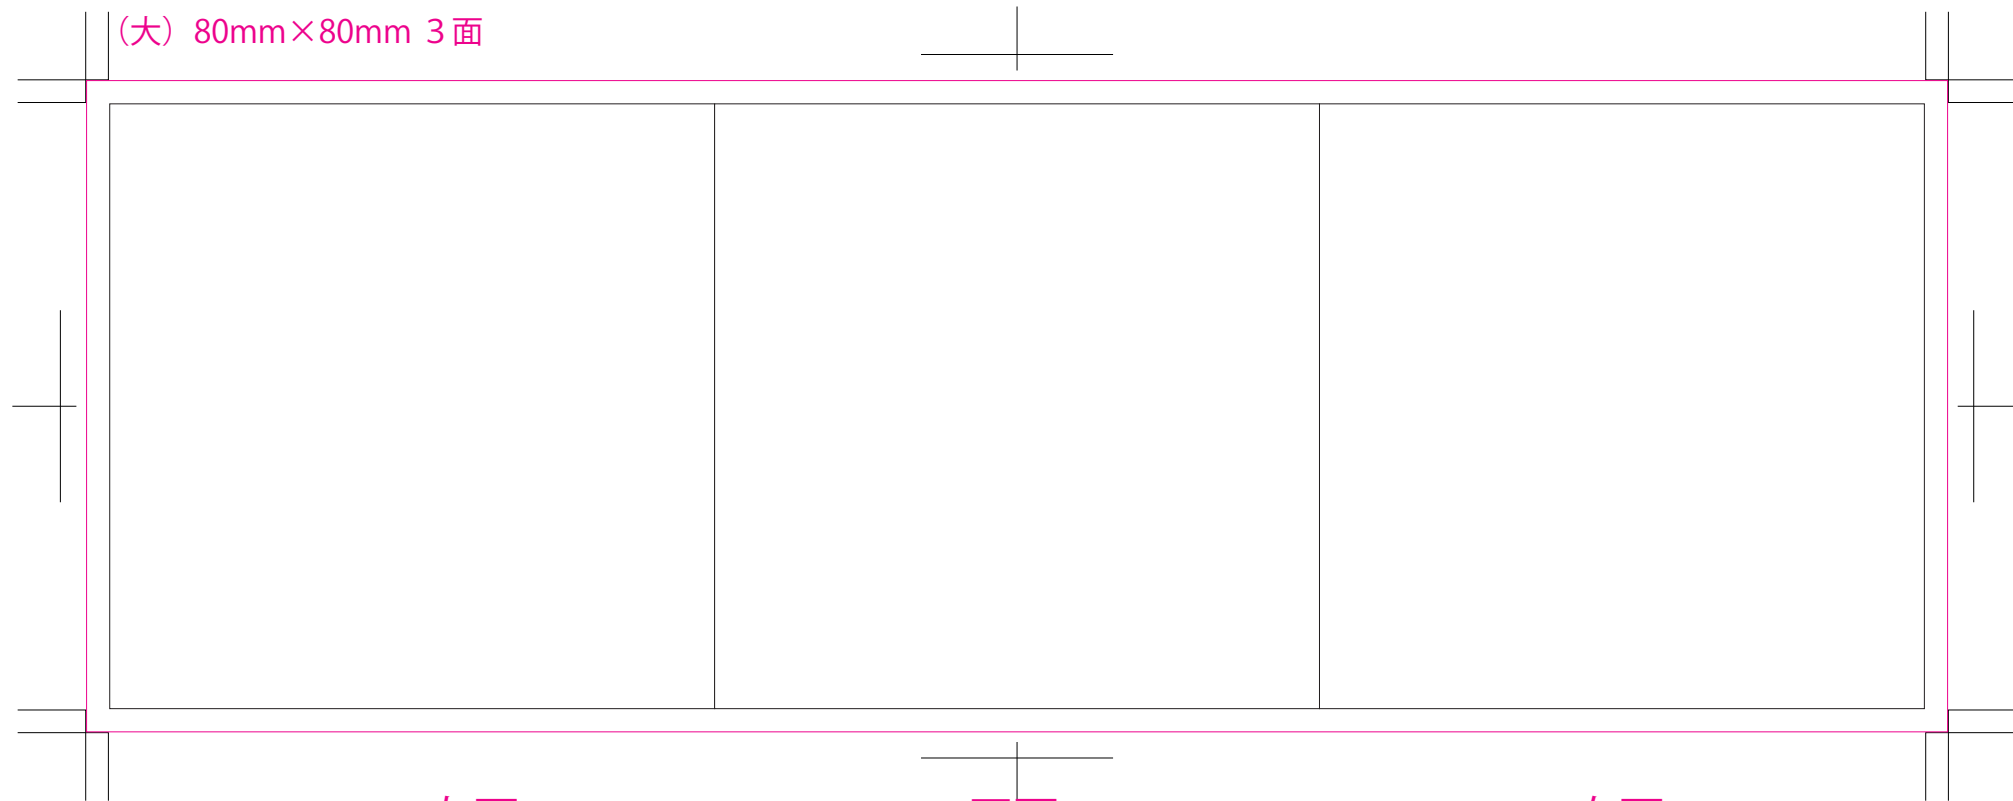

(大) 80mm×80mm 3面

左面

正面

右面

CMYK 4c

塗り足し 3mm

(小) 70mm×70mm 3面